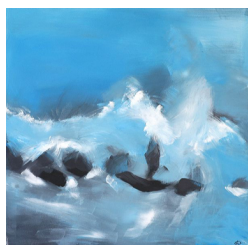

# Little Van Gogh

**Mouillage**  
780 eur

Vous présente une exposition de  
**Nathalie Clément**

Horizons

**Lagune au coucher de soleil**  
780 eur

**Marée descendante**  
780 eur

**Marée montante 2**  
780 eur

**Coucher de soleil**  
780 eur

**Sable fin**  
780 eur

**Açores 1**  
780 eur

**Face à l'océan**  
780 eur

**Village sur l'eau**  
780 eur

**Fleurs**  
780 eur

## OEUVRE:

"C'est en traversant l'Atlantique à la voile, des Açores jusqu'au Portugal, que le bleu m'a profondément inspirée dans ce face à face avec l'Océan.

Dans cet océan de toiles, la magie des couleurs nous plonge dans une douce poésie. L'air qui baigne la galerie nous transporte comme un esquif ballotté par le doux mouvement de roulis des lumières, des tons chauds et des formes. Une douce traversée. Sur des lignes d'horizon aux douces perspectives, je traces des tons de couleurs qui déclinent tous les caprices de l'immense océan... Et Dieu sait s'il est grand... gigantesque...

Les galets se font magie sous mes pinceaux habiles. Ils font ricocher l'eau vrombissante de la marée montante autant que les éclats de la lumière que le soleil distribue si généreusement. L'écume profonde et vaporeuse met toute sa fraîcheur et son énergie sous les traits animés que j'y inscris en filigrane.... Les voiliers s'élancent comme des poissons volants, dans des couleurs chatoyantes qui se moquent des assauts des flots. Sous mes pinceaux agiles, les couleurs sont intrépides, insubmersibles et profondes