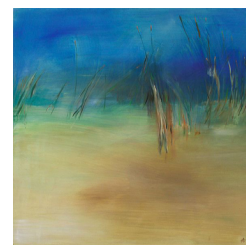

# Little Van Gogh

**Mouillage**  
780 eur

Vous présente une exposition de  
**Nathalie Clément**

Horizons

**Lagune au coucher de soleil**  
780 eur

**Marée descendante**  
780 eur

**Marée montante 2**  
780 eur

**Coucher de soleil**  
780 eur

**Sable fin**  
780 eur

**Açores 1**  
780 eur

**Face à l'océan**  
780 eur

**Village sur l'eau**  
780 eur

**Fleurs**  
780 eur

## OEUVRE:

"C'est en traversant l'Atlantique à la voile, des Açores jusqu'au Portugal, que le bleu m'a profondément inspirée dans ce face à face avec l'Océan.

Dans cet océan de toiles, la magie des couleurs nous plonge dans une douce poésie. L'air qui baigne la galerie nous transporte comme un esquif ballotté par le doux mouvement de roulis des lumières, des tons chauds et des formes. Une douce traversée. Sur des lignes d'horizon aux douces perspectives, je traces des tons de couleurs qui déclinent tous les caprices de l'immense océan... Et Dieu sait s'il est grand... gigantesque...

Les galets se font magie sous mes pinceaux habiles. Ils font ricocher l'eau vrombissante de la marée montante autant que les éclats de la lumière que le soleil distribue si généreusement. L'écume profonde et vaporeuse met toute sa fraîcheur et son énergie sous les traits animés que j'y inscris en filigrane.... Les voiliers s'élancent comme des poissons volants, dans des couleurs chatoyantes qui se moquent des assauts des flots. Sous mes pinceaux agiles, les couleurs sont intrépides, insubmersibles et profondes