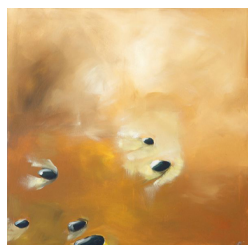

# Little Van Gogh

**Mouillage**  
780 eur

Vous présente une exposition de  
**Nathalie Clément**

Horizons

**Lagune au coucher de soleil**  
780 eur

**Marée descendante**  
780 eur

**Marée montante 2**  
780 eur

## OEUVRE:

"C'est en traversant l'Atlantique à la voile, des Açores jusqu'au Portugal, que le bleu m'a profondément inspirée dans ce face à face avec l'Océan.

Dans cet océan de toiles, la magie des couleurs nous plonge dans une douce poésie. L'air qui baigne la galerie nous transporte comme un esquif ballotté par le doux mouvement de roulis des lumières, des tons chauds et des formes. Une douce traversée. Sur des lignes d'horizon aux douces perspectives, je traces des tons de couleurs qui déclinent tous les caprices de l'immense océan... Et Dieu sait s'il est grand... gigantesque...

Les galets se font magie sous mes pinceaux habiles. Ils font ricocher l'eau vrombissante de la marée montante autant que les éclats de la lumière que le soleil distribue si généreusement. L'écume profonde et vaporeuse met toute sa fraîcheur et son énergie sous les traits animés que j'y inscris en filigrane.... Les voiliers s'élancent comme des poissons volants, dans des couleurs chatoyantes qui se moquent des assauts des flots. Sous mes pinceaux agiles, les couleurs sont intrépides, insubmersibles et profondes