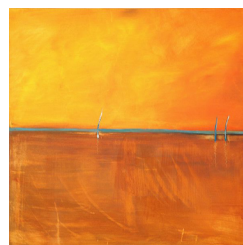

# Little Van Gogh

**Mouillage**  
780 eur

Vous présente une exposition de  
**Nathalie Clément**

Horizons

**Lagune au coucher de soleil**  
780 eur

**Marée descendante**  
780 eur

**Marée montante 2**  
780 eur

**Coucher de soleil**  
780 eur

**Sable fin**  
780 eur

**Açores 1**  
780 eur

**Face à l'océan**  
780 eur

**Village sur l'eau**  
780 eur

**Fleurs**  
780 eur

## OEUVRE:

"C'est en traversant l'Atlantique à la voile, des Açores jusqu'au Portugal, que le bleu m'a profondément inspirée dans ce face à face avec l'Océan.

Dans cet océan de toiles, la magie des couleurs nous plonge dans une douce poésie. L'air qui baigne la galerie nous transporte comme un esquif ballotté par le doux mouvement de roulis des lumières, des tons chauds et des formes. Une douce traversée. Sur des lignes d'horizon aux douces perspectives, je traces des tons de couleurs qui déclinent tous les caprices de l'immense océan... Et Dieu sait s'il est grand... gigantesque...

Les galets se font magie sous mes pinceaux habiles. Ils font ricocher l'eau vrombissante de la marée montante autant que les éclats de la lumière que le soleil distribue si généreusement. L'écume profonde et vaporeuse met toute sa fraîcheur et son énergie sous les traits animés que j'y inscris en filigrane.... Les voiliers s'élancent comme des poissons volants, dans des couleurs chatoyantes qui se moquent des assauts des flots. Sous mes pinceaux agiles, les couleurs sont intrépides, insubmersibles et profondes