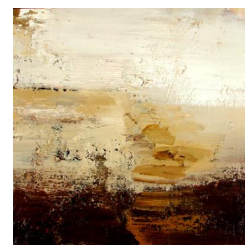

## Pierre Debatty

Debatty 08

**Élément d'un paysage 2**  
1200 eur

**Élément d'un paysage 1**  
1200 eur

**Élément d'un paysage 10**  
1200 eur

**Élément d'un paysage 9**  
1200 eur

**Élément d'un paysage 7**  
1200 eur

**Élément d'un paysage 5**  
1200 eur

**Élément d'un paysage 4**  
1200 eur

**Élément d'un paysage 3**  
1200 eur

**Ascendance**  
1200 eur

**BIO :**

Cet artiste est né en 1966.

**PARCOURS :**

Ce peintre fort engagé dans l'abstraction est professeur à l'Académie de Namur et Charleroi. Son oeuvre le fait voyager dans une sorte d'univers sidéral où il évolue entre des volumes boursoufflés et des plages plus linéaires, entre des masses et des lignes.

**OEUVRE :**

Il ne peut malgré tout s'empêcher de représenter des détails plus figuratifs : des paysages, des engins, des machines, des architectures insolites. D'où ce mouvement, cette dynamique qui ressort de ses toiles. Il peint des grands et des petits formats et a recours aux techniques les plus variées : huile, acrylique, pastel, fusain, brou de noix, poudre de quartz. Des bleus, des rouges, des ocres, des noirs, des gris, des bruns sont ses couleurs de prédilection.