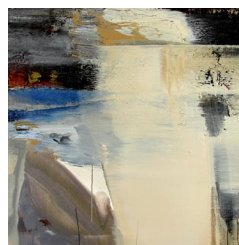

## Pierre Debatty

Debatty 08

**Élément d'un paysage 2**  
1200 eur

**Élément d'un paysage 1**  
1200 eur

**Élément d'un paysage 10**  
1200 eur

**Élément d'un paysage 9**  
1200 eur

**Élément d'un paysage 7**  
1200 eur

**Élément d'un paysage 5**  
1200 eur

**Élément d'un paysage 4**  
1200 eur

**Élément d'un paysage 3**  
1200 eur

**Ascendance**  
1200 eur

**BIO :**

Cet artiste est né en 1966.

**PARCOURS :**

Ce peintre fort engagé dans l'abstraction est professeur à l'Académie de Namur et Charleroi. Son oeuvre le fait voyager dans une sorte d'univers sidéral où il évolue entre des volumes boursoufflés et des plages plus linéaires, entre des masses et des lignes.

**OEUVRE :**

Il ne peut malgré tout s'empêcher de représenter des détails plus figuratifs : des paysages, des engins, des machines, des architectures insolites. D'où ce mouvement, cette dynamique qui ressort de ses toiles. Il peint des grands et des petits formats et a recours aux techniques les plus variées : huile, acrylique, pastel, fusain, brou de noix, poudre de quartz. Des bleus, des rouges, des ocres, des noirs, des gris, des bruns sont ses couleurs de prédilection.