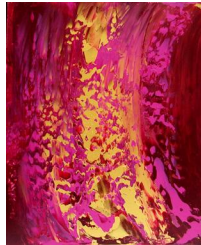

Lago Argentino
700 eur

Little Van Gogh

Iguazu 2
700 eur

Vous présente une exposition de
Silvia DEPAIRE

Iguazu 1
700 eur

Gourmandise 3
650 eur

Gourmandise 2
650 eur

Fraise et caramel
1000 eur

Gourmandise 1
1000 eur

Framboise caramel
1000 eur

Ushuaia
700 eur

Canal de Beagle
700 eur

BIO :

Née en 1970 à Buenos Aires en Argentine, artiste peintre, Silvia vit et travaille près de Paris.

PARCOURS :

Après des études universitaires en marketing, elle réalise que sa vocation est la peinture et, à partir de 1991, commence à suivre des cours à l'école des Beaux-Arts de Nice.

ŒUVRE :

Cette artiste puise une partie de son inspiration dans son enfance passée en Argentine dans le Delta du Rio de la Plata. Cette série réalisée à l'acrylique et au gloss présente deux ensembles de travaux : une collection qui s'inspire des paysages du sud de l'Argentine, celui du lac El Lago Argentino, de son glacier le Perito Moreno et plus au sud, du Canal de Beagle proche d'Ushuaïa. Une autre collection intitulée Saveurs des chefs aux couleurs des plats des chefs étoilés et exécutée au fil des dégustations et des rencontres avec Henri Roux, Hervé Rodriguez, Jean-Louis Nomicos... Couleurs et matières rendent ici les œuvres de Silvia Depaire d'une extrême générosité et gourmandise !