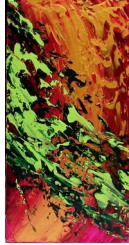

Lago Argentino
700 eur

Little Van Gogh

Iguazu 2
700 eur

Vous présente une exposition de
Silvia DEPAIRE

Iguazu 1
700 eur

Gourmandise 3
650 eur

Gourmandise 2
650 eur

Fraise et caramel
1000 eur

Gourmandise 1
1000 eur

Framboise caramel
1000 eur

Ushuaia
700 eur

Canal de Beagle
700 eur

BIO :

Née en 1970 à Buenos Aires en Argentine, artiste peintre, Silvia vit et travaille près de Paris.

PARCOURS :

Après des études universitaires en marketing, elle réalise que sa vocation est la peinture et, à partir de 1991, commence à suivre des cours à l'école des Beaux-Arts de Nice.

ŒUVRE :

Cette artiste puise une partie de son inspiration dans son enfance passée en Argentine dans le Delta du Rio de la Plata. Cette série réalisée à l'acrylique et au gloss présente deux ensembles de travaux : une collection qui s'inspire des paysages du sud de l'Argentine, celui du lac El Lago Argentino, de son glacier le Perito Moreno et plus au sud, du Canal de Beagle proche d'Ushuaïa. Une autre collection intitulée Saveurs des chefs aux couleurs des plats des chefs étoilés et exécutée au fil des dégustations et des rencontres avec Henri Roux, Hervé Rodriguez, Jean-Louis Nomicos... Couleurs et matières rendent ici les œuvres de Silvia Depaire d'une extrême générosité et gourmandise !