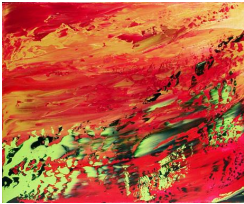

Lago Argentino
700 eur

Little Van Gogh

Iguazu 2
700 eur

Vous présente une exposition de
Silvia DEPAIRE

Iguazu 1
700 eur

Gourmandise 3
650 eur

Gourmandise 2
650 eur

Fraise et caramel
1000 eur

Gourmandise 1
1000 eur

Framboise caramel
1000 eur

Ushuaia
700 eur

Canal de Beagle
700 eur

BIO :

Née en 1970 à Buenos Aires en Argentine, artiste peintre, Silvia vit et travaille près de Paris.

PARCOURS :

Après des études universitaires en marketing, elle réalise que sa vocation est la peinture et, à partir de 1991, commence à suivre des cours à l'école des Beaux-Arts de Nice.

ŒUVRE :

Cette artiste puise une partie de son inspiration dans son enfance passée en Argentine dans le Delta du Rio de la Plata. Cette série réalisée à l'acrylique et au gloss présente deux ensembles de travaux : une collection qui s'inspire des paysages du sud de l'Argentine, celui du lac El Lago Argentino, de son glacier le Perito Moreno et plus au sud, du Canal de Beagle proche d'Ushuaïa. Une autre collection intitulée Saveurs des chefs aux couleurs des plats des chefs étoilés et exécutée au fil des dégustations et des rencontres avec Henri Roux, Hervé Rodriguez, Jean-Louis Nomicos... Couleurs et matières rendent ici les œuvres de Silvia Depaire d'une extrême générosité et gourmandise !