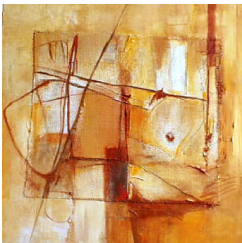

Little Van Gogh

Equilibre II
990 eur

Equilibre I
990 eur

Voile du désert II
990 eur

Territoire III
990 eur

Territoire I
990 eur

Voiles du désert I
990 eur

Ecritures africaines
990 eur

Cité des 4 triangles
990 eur

Boules de terre
990 eur

Bulles de terre
990 eur

Sylvie Guilleme est née en 1962 en Ile de France, dans la région des Yvelines.

Sa peinture nous invite à survoler des terres d'hier et d'aujourd'hui, les terres de ses voyages, de ses mémoires. Ici et là, elle ramasse, garde et dépose dans ses peintures des petits morceaux de mémoire issus de territoires souvent africains ou désertiques. Il apparaît peu à peu, à " fleur de toile ", des écritures et des graphismes mystérieux, sortes de langage issu de son imaginaire ou transcription d'une vie intérieure. Elle aime regarder notre environnement différemment. Dans ses toiles, Sylvie Guilleme joue de certaines anomalies, de contrastes. La nature nous laisse des vestiges, des empreintes, des traces, des éléments répétitifs que l'artiste dépose parfois en guise d'installation dans ses expositions.