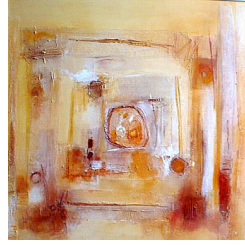

Little Van Gogh

Equilibre II
990 eur

Equilibre I
990 eur

Voile du désert II
990 eur

Territoire III
990 eur

Territoire I
990 eur

Voiles du désert I
990 eur

Ecritures africaines
990 eur

Cité des 4 triangles
990 eur

Boules de terre
990 eur

Bulles de terre
990 eur

Sylvie Guilleme est née en 1962 en Ile de France, dans la région des Yvelines.

Sa peinture nous invite à survoler des terres d'hier et d'aujourd'hui, les terres de ses voyages, de ses mémoires. Ici et là, elle ramasse, garde et dépose dans ses peintures des petits morceaux de mémoire issus de territoires souvent africains ou désertiques. Il apparaît peu à peu, à " fleur de toile ", des écritures et des graphismes mystérieux, sortes de langage issu de son imaginaire ou transcription d'une vie intérieure. Elle aime regarder notre environnement différemment. Dans ses toiles, Sylvie Guilleme joue de certaines anomalies, de contrastes. La nature nous laisse des vestiges, des empreintes, des traces, des éléments répétitifs que l'artiste dépose parfois en guise d'installation dans ses expositions.