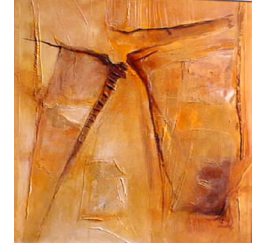

Little Van Gogh

Equilibre II
990 eur

Equilibre I
990 eur

Voile du désert II
990 eur

Territoire III
990 eur

Territoire I
990 eur

Voiles du désert I
990 eur

Ecritures africaines
990 eur

Cité des 4 triangles
990 eur

Boules de terre
990 eur

Bulles de terre
990 eur

Sylvie Guilleme est née en 1962 en Ile de France, dans la région des Yvelines.

Sa peinture nous invite à survoler des terres d'hier et d'aujourd'hui, les terres de ses voyages, de ses mémoires. Ici et là, elle ramasse, garde et dépose dans ses peintures des petits morceaux de mémoire issus de territoires souvent africains ou désertiques. Il apparaît peu à peu, à " fleur de toile ", des écritures et des graphismes mystérieux, sortes de langage issu de son imaginaire ou transcription d'une vie intérieure. Elle aime regarder notre environnement différemment. Dans ses toiles, Sylvie Guilleme joue de certaines anomalies, de contrastes. La nature nous laisse des vestiges, des empreintes, des traces, des éléments répétitifs que l'artiste dépose parfois en guise d'installation dans ses expositions.