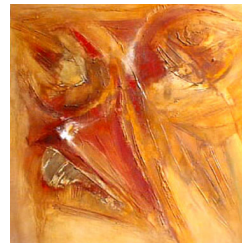

Little Van Gogh

Equilibre II
990 eur

Equilibre I
990 eur

Voile du désert II
990 eur

Territoire III
990 eur

Territoire I
990 eur

Voiles du désert I
990 eur

Ecritures africaines
990 eur

Cité des 4 triangles
990 eur

Boules de terre
990 eur

Bulles de terre
990 eur

Sylvie Guilleme est née en 1962 en Ile de France, dans la région des Yvelines.

Sa peinture nous invite à survoler des terres d'hier et d'aujourd'hui, les terres de ses voyages, de ses mémoires. Ici et là, elle ramasse, garde et dépose dans ses peintures des petits morceaux de mémoire issus de territoires souvent africains ou désertiques. Il apparaît peu à peu, à " fleur de toile ", des écritures et des graphismes mystérieux, sortes de langage issu de son imaginaire ou transcription d'une vie intérieure. Elle aime regarder notre environnement différemment. Dans ses toiles, Sylvie Guilleme joue de certaines anomalies, de contrastes. La nature nous laisse des vestiges, des empreintes, des traces, des éléments répétitifs que l'artiste dépose parfois en guise d'installation dans ses expositions.