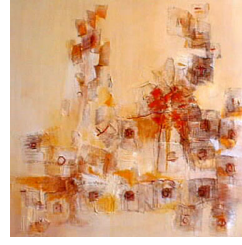

Little Van Gogh

Equilibre II
990 eur

Equilibre I
990 eur

Voile du désert II
990 eur

Territoire III
990 eur

Territoire I
990 eur

Voiles du désert I
990 eur

Ecritures africaines
990 eur

Cité des 4 triangles
990 eur

Boules de terre
990 eur

Bulles de terre
990 eur

Sylvie Guilleme est née en 1962 en Ile de France, dans la région des Yvelines.

Sa peinture nous invite à survoler des terres d'hier et d'aujourd'hui, les terres de ses voyages, de ses mémoires. Ici et là, elle ramasse, garde et dépose dans ses peintures des petits morceaux de mémoire issus de territoires souvent africains ou désertiques. Il apparaît peu à peu, à " fleur de toile ", des écritures et des graphismes mystérieux, sortes de langage issu de son imaginaire ou transcription d'une vie intérieure. Elle aime regarder notre environnement différemment. Dans ses toiles, Sylvie Guilleme joue de certaines anomalies, de contrastes. La nature nous laisse des vestiges, des empreintes, des traces, des éléments répétitifs que l'artiste dépose parfois en guise d'installation dans ses expositions.