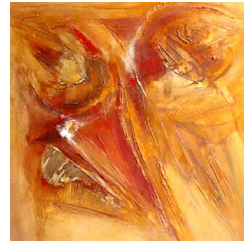

Little Van Gogh

Equilibre II
990 eur

Equilibre I
990 eur

presenteert een tentoonstelling van
Sylvie Guilleme

Voile du désert II
990 eur

Territoire III
990 eur

Territoire I
990 eur

Voiles du désert I
990 eur

Ecritures africaines
990 eur

Cité des 4 triangles
990 eur

Boules de terre
990 eur

Bulles de terre
990 eur

Sylvie Guilleme werd in 1962 geboren in Île-de-France, in de regio Yvelines.

Haar schilderijen nodigen ons uit om over het land van vroeger en nu te vliegen, het land van haar reizen, van haar herinneringen. Hier en daar verzamelt ze kleine stukjes herinnering uit vaak Afrikaanse of woestijngebieden, bewaart ze en legt ze vast in haar schilderijen. Geleidelijk aan verschijnen er op het doek mysterieuze tekens en grafische vormen, een soort taal die voortkomt uit haar verbeelding of een weergave is van haar innerlijke leven. Ze kijkt graag op een andere manier naar onze omgeving. In haar doeken speelt Sylvie Guilleme met bepaalde afwijkingen en contrasten. De natuur laat ons sporen, afdrukken, tekens en repetitieve elementen na, die de kunstenaar soms als installatie in haar tentoonstellingen verwerkt.