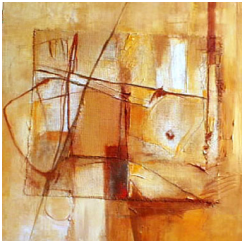

Little Van Gogh

Equilibre II
990 eur

Equilibre I
990 eur

presenteert een tentoonstelling van
Sylvie Guilleme

Voile du désert II
990 eur

Territoire III
990 eur

Territoire I
990 eur

Voiles du désert I
990 eur

Ecritures africaines
990 eur

Cité des 4 triangles
990 eur

Boules de terre
990 eur

Bulles de terre
990 eur

Sylvie Guilleme werd in 1962 geboren in Île-de-France, in de regio Yvelines.

Haar schilderijen nodigen ons uit om over het land van vroeger en nu te vliegen, het land van haar reizen, van haar herinneringen. Hier en daar verzamelt ze kleine stukjes herinnering uit vaak Afrikaanse of woestijngebieden, bewaart ze en legt ze vast in haar schilderijen. Geleidelijk aan verschijnen er op het doek mysterieuze tekens en grafische vormen, een soort taal die voortkomt uit haar verbeelding of een weergave is van haar innerlijke leven. Ze kijkt graag op een andere manier naar onze omgeving. In haar doeken speelt Sylvie Guilleme met bepaalde afwijkingen en contrasten. De natuur laat ons sporen, afdrukken, tekens en repetitieve elementen na, die de kunstenaar soms als installatie in haar tentoonstellingen verwerkt.