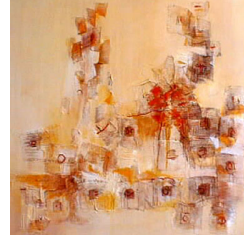

Little Van Gogh

Equilibre II
990 eur

Equilibre I
990 eur

presenteert een tentoonstelling van
Sylvie Guilleme

Voile du désert II
990 eur

Territoire III
990 eur

Territoire I
990 eur

Voiles du désert I
990 eur

Ecritures africaines
990 eur

Cité des 4 triangles
990 eur

Boules de terre
990 eur

Bulles de terre
990 eur

Sylvie Guilleme werd in 1962 geboren in Île-de-France, in de regio Yvelines.

Haar schilderijen nodigen ons uit om over het land van vroeger en nu te vliegen, het land van haar reizen, van haar herinneringen. Hier en daar verzamelt ze kleine stukjes herinnering uit vaak Afrikaanse of woestijngebieden, bewaart ze en legt ze vast in haar schilderijen. Geleidelijk aan verschijnen er op het doek mysterieuze tekens en grafische vormen, een soort taal die voortkomt uit haar verbeelding of een weergave is van haar innerlijke leven. Ze kijkt graag op een andere manier naar onze omgeving. In haar doeken speelt Sylvie Guilleme met bepaalde afwijkingen en contrasten. De natuur laat ons sporen, afdrukken, tekens en repetitieve elementen na, die de kunstenaar soms als installatie in haar tentoonstellingen verwerkt.