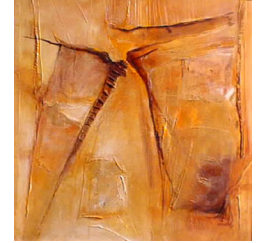

Little Van Gogh

Equilibre II
990 eur

Equilibre I
990 eur

presenteert een tentoonstelling van
Sylvie Guilleme

Voile du désert II
990 eur

Territoire III
990 eur

Territoire I
990 eur

Voiles du désert I
990 eur

Ecritures africaines
990 eur

Cité des 4 triangles
990 eur

Boules de terre
990 eur

Bulles de terre
990 eur

Sylvie Guilleme werd in 1962 geboren in Île-de-France, in de regio Yvelines.

Haar schilderijen nodigen ons uit om over het land van vroeger en nu te vliegen, het land van haar reizen, van haar herinneringen. Hier en daar verzamelt ze kleine stukjes herinnering uit vaak Afrikaanse of woestijngebieden, bewaart ze en legt ze vast in haar schilderijen. Geleidelijk aan verschijnen er op het doek mysterieuze tekens en grafische vormen, een soort taal die voortkomt uit haar verbeelding of een weergave is van haar innerlijke leven. Ze kijkt graag op een andere manier naar onze omgeving. In haar doeken speelt Sylvie Guilleme met bepaalde afwijkingen en contrasten. De natuur laat ons sporen, afdrukken, tekens en repetitieve elementen na, die de kunstenaar soms als installatie in haar tentoonstellingen verwerkt.