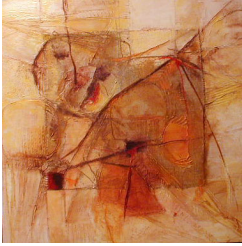

Little Van Gogh

Equilibre II
990 eur

Equilibre I
990 eur

presenteert een tentoonstelling van
Sylvie Guilleme

Voile du désert II
990 eur

Territoire III
990 eur

Territoire I
990 eur

Voiles du désert I
990 eur

Ecritures africaines
990 eur

Cité des 4 triangles
990 eur

Boules de terre
990 eur

Bulles de terre
990 eur

Sylvie Guilleme werd in 1962 geboren in Île-de-France, in de regio Yvelines.

Haar schilderijen nodigen ons uit om over het land van vroeger en nu te vliegen, het land van haar reizen, van haar herinneringen. Hier en daar verzamelt ze kleine stukjes herinnering uit vaak Afrikaanse of woestijngebieden, bewaart ze en legt ze vast in haar schilderijen. Geleidelijk aan verschijnen er op het doek mysterieuze tekens en grafische vormen, een soort taal die voortkomt uit haar verbeelding of een weergave is van haar innerlijke leven. Ze kijkt graag op een andere manier naar onze omgeving. In haar doeken speelt Sylvie Guilleme met bepaalde afwijkingen en contrasten. De natuur laat ons sporen, afdrukken, tekens en repetitieve elementen na, die de kunstenaar soms als installatie in haar tentoonstellingen verwerkt.