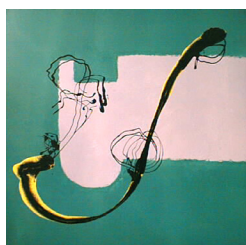

Lumière nostalgique
2240 eur

La danse du papillon
2240 eur

Alliance généreuse
2240 eur

Achèvement
2240 eur

Voyage 1
2240 eur

BIO :

Cette artiste est née à Saëgon (Vietnam) en 1942.

PARCOURS :

Durant ses études secondaires à Saëgon, Roseline Lé Minh poursuit une formation de plusieurs années en aquarelle. Après des études supérieures en mathématiques à Paris, elle partage son temps entre sa vie familiale et la peinture. Les débuts de son œuvre sont marqués par la figuration. Dans sa recherche constante d'une expression plus personnelle, elle s'est progressivement départie de toute allusion ou référence au réel pour trouver son plein épanouissement dans ce que l'artiste appelle '*une abstraction magique*'. Cette technique, l'artiste l'exprime dans l'intimité avec la couleur, dans l'introspection de la matière et par cette sorte de fulmination à peine retenue de la surface.

OEUVRE:

Parfaitement équilibrées, les compositions de Roseline Lé Minh s'animent de la rencontre du vide et du plein, du lisse et du rugueux, de l'indéfinit grand avec l'infiniment petit. Depuis 1992, elle travaille dans l'atelier de peinture monumentale de l'Académie de Watermael-Boistfort où elle peut mener à bien ses recherches et expérimentations sur les matières et les textures.