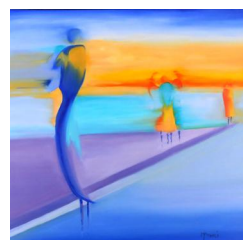

Trois amies
750 eur

Mirage
750 eur

Danseuses
750 eur

lunaire
750 eur

Amour maternel
750 eur

Envol
750 eur

BIO :

Machri est née en 1949, Marie-Christine vit et peint en Belgique et dans le sud de la France.

OEUVRE :

Entre rêve et réalité, à la frontière de l'abstraction et de la figuration, les personnages diffus de Machri nous conduisent vers un ailleurs oublié. Loin des bruits et de la fureur du monde, ce chemin initiatique peuplé de signes et de symboles nous emmène vers un univers plus humain et plein d'espoir. Le langage instinctif du peintre n'est pas qu'esthétique : il devient une quête humaine et spirituelle. L'atmosphère céruleenne et les couleurs franches de chaque toile induisent le spectateur vers une histoire dont lui seul pourra trouver l'issue. Il s'agirait, alors, d'une prise de possession de la poésie de l'espace.