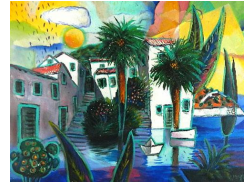

Close to the sea
900 eur