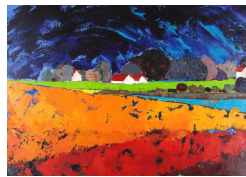

Nature g n reuse
650 eur

Little Van Gogh

Vous pr sente une exposition de

Marie-Ange Mar chal

Color

Toscane 13
650 eur

Beaut  du paysage
500 eur

Toscane1
500 eur

Toscane 14
500 eur

Brabant wallon 2
750 eur

Toscane 16
500 eur

Brabant wallon1
750 eur

Toscane 5
750 eur

Toscane 1
500 eur

DEMARCHE :

Marie Ange Mar chal dessine par la couleur, elle nous prom ne dans l'univers imaginaire de collines aux tonalit s pures au travers de grands aplats. Son travail par son audace, nous rappelle parfois le courant Expressionniste Allemand Marie-Ange Mar chal manie si fort le couteau et ose de tels contrastes de couleurs que l'on ne peut s'emp cher de promener son regard au travers du sujet.