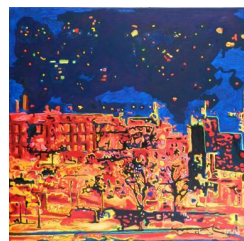

Nuit etoilee
750 eur