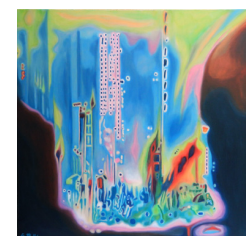

La vague
750 eur

Brooklyn
750 eur

8x
750 eur

Dubrovnik
750 eur

Big city
750 eur

SA BIO, SON PARCOURS : Après un parcours fait de recherches et un apprentissage varié (CAPA Aubervilliers, ateliers AREAS de B.Téoccoli) Pascal Mathé, né en 1959, a trouvé dans un travail plutôt figuratif son mode d'expression propre.

SON OEUVRE : Son travail actuel exploite l'image vacillante et un peu irréaliste restituée par nos écrans de télévision ou d'ordinateur. Il souhaite ainsi que ses tableaux puissent être les témoins de son regard séduit par ces distorsions d'images, ces mises au point imparfaites, ces couleurs saturées ou éteintes, ces rémanences de points brillants.

Il tente de retrouver de vagues contours, des formes indistinctes et flottantes qui finissent par prendre sens et couleur. Il restaure le flou, plus évocateur de la vie changeante.

Par cet arrêt sur image décidé et cadré selon sa propre perception puis recréée sur une toile (autre que celle d'Internet), Pascal Mathé souhaite ainsi exprimer une ambiance urbaine, mélancolique et mouvante.