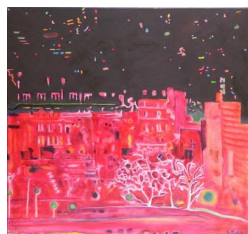

Nuit etoilee 2
750 eur