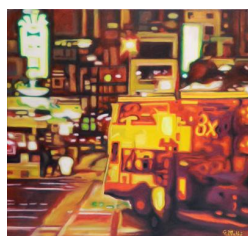

Little Van Gogh

Delicatessen
750 eur

Vous présente une exposition de
Pascal MATHE

Voyage

Red car
750 eur

Asie
750 eur

Nuit etoilee 2
750 eur

Nuit etoilee
750 eur

La vague
750 eur

Brooklyn
750 eur

8x
750 eur

Dubrovnik
750 eur

Big city
750 eur

SA BIO, SON PARCOURS : Après un parcours fait de recherches et un apprentissage varié (CAPA Aubervilliers, ateliers AREAS de B.Téoccoli) Pascal Mathé, né en 1959, a trouvé dans un travail plutôt figuratif son mode d'expression propre.

SON OEUVRE : Son travail actuel exploite l'image vacillante et un peu irréaliste restituée par nos écrans de télévision ou d'ordinateur. Il souhaite ainsi que ses tableaux puissent être les témoins de son regard séduit par ces distorsions d'images, ces mises au point imparfaites, ces couleurs saturées ou éteintes, ces rémanences de points brillants.

Il tente de retrouver de vagues contours, des formes indistinctes et flottantes qui finissent par prendre sens et couleur. Il restaure le flou, plus évocateur de la vie changeante.

Par cet arrêt sur image décidé et cadré selon sa propre perception puis recréée sur une toile (autre que celle d'Internet), Pascal Mathé souhaite ainsi exprimer une ambiance urbaine, mélancolique et mouvante.