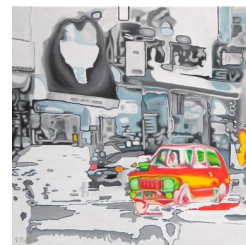

Red car
750 eur