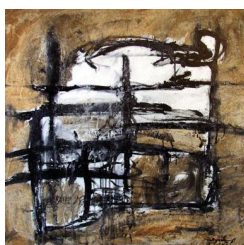

Minds 68
500 eur