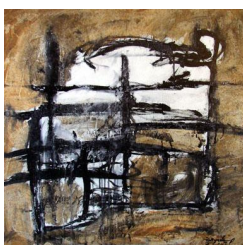

Little Van Gogh

Landscape 60
500 eur

Presenteert een tentoonstelling van
PEPERKAMP
Landscape

Landscape 63
500 eur

Minds 66
500 eur

Landscape 62
500 eur

Minds 71
500 eur

Minds 67
500 eur

Landscape 65
500 eur

Minds 68
500 eur

Landscape 70
500 eur

Minds 69
500 eur

BIO:

Roeland Peperkamp, geboren in 1955 te Scheveningen woont en werkt te Mechelen.

TRAJECT:

In 1978 volgde hij fotografie en compositieleer aan het R.I.K.A te Mechelen. In 1988 gaat hij in de leer bij Maarten Boff? in het fijnschilderen van landschappen en portretten. Later gaat hij over in zijn typische lyrische abstracte stijl waarbij composities dynamisch zijn en het kleurenpalet geaccentueerd wordt door een grafisch lijnenspel in het zwart. Hij won talrijke prijzen en heeft vele tentoonstellingen in het ganse land, bv galerij Campo te Antwerpen, Spinoy te Mechelen...

WERK:

Zijn composities zijn dynamisch en zijn kleurenpalet wordt in het verf gezet door grafische borduren.

Uw bedrijf ondersteunt de kunstenaars wiens doeken tentoongesteld worden. Elk kunstwerk is een uniek en origineel stuk, indien u een voorliefde heeft voor een kunstwerk, alle kunstwerken zijn te koop. U kan contact met ons opnemen of het kunstwerk van uw keuze reserveren op onze website www.littlevangogh.be. Wij wensen u een aangename ontdekking.