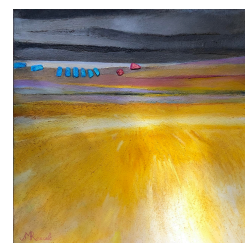

# Little Van Gogh

**La galaxie du triangle**  
950 eur

Vous présente une exposition de  
**Jean-Marie RENAULT**  
Galaxy

**Despedida**  
950 eur

**Purple river**  
950 eur

**Terre du nord**  
950 eur

**La riviere oublie**  
950 eur

**Chanson du marin**  
950 eur

**Escale à Beppu**  
950 eur

**Evaporation**  
1200 eur

**Mélodie en mauve**  
950 eur

**L'appel de la plage**  
950 eur

## ŒUVRE :

Il travaille plusieurs supports, peinture, art numérique, céramique. Grâce à une démarche empreinte de sincérité et de passion, il crée un univers à la frontière de la figuration et de l'abstraction.

Un art mélancolique, une porte ouverte à la méditation et au rêve, une abstraction subjective et narrative, une invitation, comme une écoute de la musique terrestre, une vibration rythmique de la substance fusionnelle et originelle, une mélodie qui chante la nature, les éléments, les saisons qui rythment la vie, un parcours imaginaire en dehors du temps. Tout comme la pierre Améthyste une quête de sagesse et de paix intérieure.