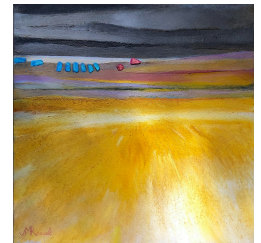

Chanson du marin
950 eur

Escale à Beppu
950 eur

Evaporation
1200 eur

Mélodie en mauve
950 eur

L'appel de la plage
950 eur

BIO :

Jean Marie- Renault is een kunstenaar die leeft en werkt in Parijs.

TRAJECT :