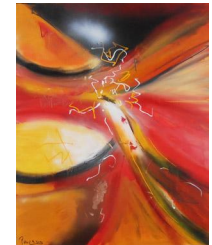

Horse 203
500 eur

Planets 202
500 eur

People 101
500 eur

Flower 205
500 eur

The Dog 204
500 eur

Paul De Bruyne est un artiste belge. Il est ingénieur civil, entrepreneur indépendant depuis 1983.

PARCOURS :

Paul De Bruyne s'intéresse depuis de nombreuses années à l'art. Cependant, il ne s'est mis à la peinture qu'en 2013, de façon autodictate, sans contrainte. Extrêmement productif, il a perfectionné sa technique au fur et à mesure des expériences. Aussi bien que certaines de ses toiles sont à présent représentées par des galeries à l'international et que deux de ses œuvres ont récemment été exposées à la Biennale d'Art contemporain de Florence.

OEUVRE :

Les œuvres de Paul De Bruyne sont le résultat d'une création spontanée, sans contrainte. Cependant les compositions sont loin d'être chaotiques. Les contrastes et les couleurs semblent s'harmoniser et parfois se fondre comme par magie. Si bien que les œuvres, bien que très proches, semblent nous inviter à nous plonger dans l'infini...