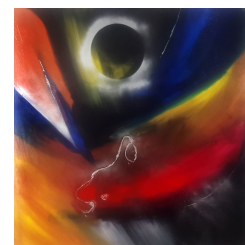

Splash
675 eur

Vision
625 eur

Tulips
695 eur

Go with the flow
495 eur

RED
425 eur

Multidimensional
595 eur

Paul De Bruyne est un artiste belge. Il est ingénieur civil, entrepreneur indépendant depuis 1983.

PARCOURS :

OEUVRE :

Les oeuvres de Paul De Bruyne sont le résultat d'une création spontanée, sans contrainte. Cependant les compositions sont loin d'être chaotiques. Les contrastes et les couleurs semblent s'harmoniser et parfois se fondre comme par magie. Si bien que les œuvres, bien que très proches, semblent nous inviter à nous plonger dans l'infini...