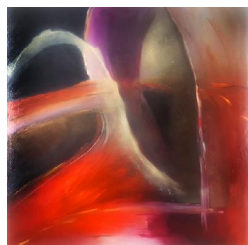

Follow me
475 eur