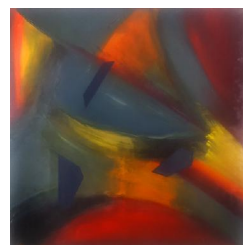

Splash
675 eur

Vision
625 eur

Tulips
695 eur

Go with the flow
495 eur

RED
425 eur

Multidimensional
595 eur

Paul De Bruyne est un artiste belge. Il est ingénieur civil, entrepreneur indépendant depuis 1983.

PARCOURS :

Paul De Bruyne s'intéresse depuis de nombreuses années à l'art. Cependant, il ne s'est mis à la peinture qu'en 2013, de façon autodictate, sans contrainte. Extrêmement productif, il a perfectionné sa technique au fur et à mesure des expériences. Aussi bien que certaines de ses toiles sont à présent représentées par des galeries à l'international et que deux de ses œuvres ont récemment été exposées à la Biennale d'Art contemporain de Florence.

OEUVRE :

Les oeuvres de Paul De Bruyne sont le résultat d'une création spontanée, sans contrainte. Cependant les compositions sont loin d'être chaotiques. Les contrastes et les couleurs semblent s'harmoniser et parfois se fondre comme par magie. Si bien que les œuvres, bien que très proches, semblent nous inviter à nous plonger dans l'infini...