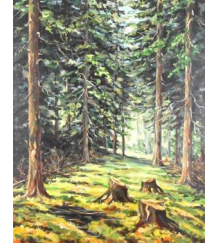

Etang du Fer à Cheval
650 eur

Little Van Gogh

Vous présente une exposition de
Joris Van Gansbeke
"Woods"

Les Ardennes flamandes
800 eur

Sapinière en Ardenne
650 eur

Hiver de jadis
800 eur

Le Rouge Cloître
850 eur

La clairière
850 eur

Rivière de plaine
800 eur

Coin du village
850 eur

A l'orée du bois
850 eur

l'Ourthe a Mousny
650 eur

BIO :

Joris Van Gansbeke est un artiste Bruxellois.

PARCOURS :

Déjà à l'oeuvre comme autodidacte fin des années '50, aux alentours du Rouge-Cloître (Auderghem-Belgique), au contact d'anciens maîtres, Joris Van Gansbeke a poursuivi sa formation artistique à l'Académie de Watermael-Boitsfort.

DEMARCHE :

Il s'imprègne de coins de nature et s'attache ensuite à les fixer et à restituer leur calme et leur sérénité. Dans cette nouvelle série intitulée "Woods" Joris Van Gansbeke a voulu capter ces paysages d'une façon impressionniste et figer à un moment précis le sublime et le mystérieux de nos forêts.