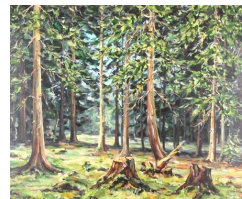

Etang du Fer à Cheval
650 eur

Little Van Gogh

Vous présente une exposition de
Joris Van Gansbeke
"Woods"

Les Ardennes flamandes
800 eur

Sapinière en Ardenne
650 eur

Hiver de jadis
800 eur

Le Rouge Cloître
850 eur

La clairière
850 eur

Rivière de plaine
800 eur

Coin du village
850 eur

A l'orée du bois
850 eur

l'Ourthe a Mousny
650 eur

BIO :

Joris Van Gansbeke est un artiste Bruxellois.

PARCOURS :

Déjà à l'oeuvre comme autodidacte fin des années '50, aux alentours du Rouge-Cloître (Auderghem-Belgique), au contact d'anciens maîtres, Joris Van Gansbeke a poursuivi sa formation artistique à l'Académie de Watermael-Boitsfort.

DEMARCHE :

Il s'imprègne de coins de nature et s'attache ensuite à les fixer et à restituer leur calme et leur sérénité. Dans cette nouvelle série intitulée "Woods" Joris Van Gansbeke a voulu capter ces paysages d'une façon impressionniste et figer à un moment précis le sublime et le mystérieux de nos forêts.