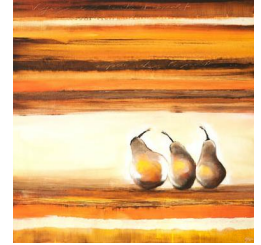

Little Van Gogh

Pommes vertes
600 eur

Vous présente une exposition de **Nathalie Clément**

Fruits

Cascade de poires 1
700 eur

Cascade de poires 2
700 eur

Trois poires sépia 1
700 eur

Quatre pommes
700 eur

Trio de poires oranges
700 eur

Duo de pommes rouges 2
700 eur

Duo de poires sépia 2
600 eur

Duo de poires sépia 1
600 eur

Cascade de poires 3
700 eur

OEUVRE:

Nathalie Clément travaille principalement l'acrylique sur toiles et présente un style figuratif aux coloris élaborés parfois à la limite de l'abstraction.

Elle développe continuellement sa créativité en s'essayant à des techniques et des thèmes très diversifiés. Ici, elle privilégie les gros plans de fruits.

Ses œuvres sont teintées d'une sensibilité féminine très forte et d'une joie de peindre indéniable. Il en découle un sentiment de fraîcheur et d'apaisement pour celui qui observe.