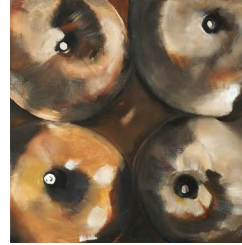

Little Van Gogh

Pommes vertes
600 eur

Vous présente une exposition de **Nathalie Clément**

Fruits

Cascade de poires 1
700 eur

Cascade de poires 2
700 eur

Trois poires sépia 1
700 eur

Quatre pommes
700 eur

Trio de poires oranges
700 eur

Duo de pommes rouges 2
700 eur

Duo de poires sépia 2
600 eur

Duo de poires sépia 1
600 eur

Cascade de poires 3
700 eur

OEUVRE:

Nathalie Clément travaille principalement l'acrylique sur toiles et présente un style figuratif aux coloris élaborés parfois à la limite de l'abstraction.

Elle développe continuellement sa créativité en s'essayant à des techniques et des thèmes très diversifiés. Ici, elle privilégie les gros plans de fruits.

Ses œuvres sont teintées d'une sensibilité féminine très forte et d'une joie de peindre indéniable. Il en découle un sentiment de fraîcheur et d'apaisement pour celui qui observe.