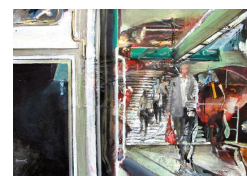

Little Van Gogh

Urbaine 13
450 eur

Vous présente une exposition de
Marc HERNANDEZ
Paysages souterrains

Urbaines 8
1300 eur

Urbaines 2
845 eur

Urbaines 9
1300 eur

Urbaines 5
910 eur

Urbaines 4
845 eur

Urbaines 6
910 eur

Urbaines 7
845 eur

Urbaines 1
845 eur

Urbaines 10
1300 eur

ŒUVRE :

Scènes de genre contemporaines qui ciblent des lieux de transit et en particulier le métro.

Espaces d'anonymats dont les usagers semblent se mettre entre parenthèses, segmentés par leurs points de départ et d'arrivée. Définis comme "non-lieux" par l'ethnologue Marc Augé, ils sont l'apanage d'une surmodernité qui en retirant le temps du voyage, semble avoir dépourvu l'espace de sa réalité.

J'envisage cette série comme une réactualisation des notions picturales du XIXème siècle:

Outre le Réalisme et ses scènes de genre qui traitent d'une réalité environnante, J'y vois un clin d'œil amusé au mode de représentation impressionniste et sa tendance à noter les impressions fugitives, la mobilité des phénomènes. Dans le réseau souterrain du métro, ce n'est plus la lumière changeante qui pousse au fugace. La luminosité y est artificiellement constante et lisse.

"L'impression fugitive" s'est reportée sur les usagers du paysage. Les espaces-perspectives surlignent l'agitation linéaire des mobiles fantomatiques qui filent et comme flous de l'intérieur, semblent poursuivre des points de fuite