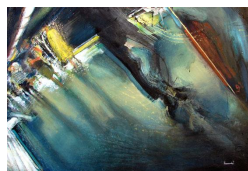

Little Van Gogh

Urbaine 13
450 eur

Vous présente une exposition de
Marc HERNANDEZ
Paysages souterrains

Urbaines 8
1300 eur

Urbaines 2
845 eur

Urbaines 9
1300 eur

Urbaines 5
910 eur

Urbaines 4
845 eur

J'envisage cette série comme une réactualisation des notions picturales du XIXème siècle:

Outre le Réalisme et ses scènes de genre qui traitent d'une réalité environnante, J'y vois un clin d'œil amusé au mode de représentation impressionniste et sa tendance à noter les impressions fugitives, la mobilité des phénomènes. Dans le réseau souterrain du métro, ce n'est plus la lumière changeante qui pousse au fugace. La luminosité y est artificiellement constante et lisse.

"L'impression fugitive" s'est reportée sur les usagers du paysage. Les espaces-perspectives surlignent l'agitation linéaire des mobiles fantomatiques qui filent et comme flous de l'intérieur, semblent poursuivre des points de fuite