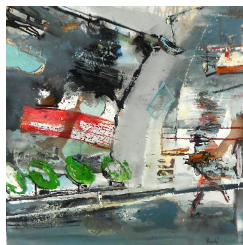

Little Van Gogh

Urbaine 13
450 eur

Vous présente une exposition de
Marc HERNANDEZ
Paysages souterrains

Urbaines 8
1300 eur

Urbaines 2
845 eur

Urbaines 9
1300 eur

Urbaines 5
910 eur

Urbaines 4
845 eur

Urbaines 6
910 eur

Urbaines 7
845 eur

Urbaines 1
845 eur

Urbaines 10
1300 eur

ŒUVRE :

Scènes de genre contemporaines qui ciblent des lieux de transit et en particulier le métro.

Espaces d'anonymats dont les usagers semblent se mettre entre parenthèses, segmentés par leurs points de départ et d'arrivée. Définis comme "non-lieux" par l'ethnologue Marc Augé, ils sont l'apanage d'une surmodernité qui en retirant le temps du voyage, semble avoir dépourvu l'espace de sa réalité.

J'envisage cette série comme une réactualisation des notions picturales du XIXème siècle:

Outre le Réalisme et ses scènes de genre qui traitent d'une réalité environnante, J'y vois un clin d'œil amusé au mode de représentation impressionniste et sa tendance à noter les impressions fugitives, la mobilité des phénomènes. Dans le réseau souterrain du métro, ce n'est plus la lumière changeante qui pousse au fugace. La luminosité y est artificiellement constante et lisse.

"L'impression fugitive" s'est reportée sur les usagers du paysage. Les espaces-perspectives surlignent l'agitation linéaire des mobiles fantomatiques qui filent et comme flous de l'intérieur, semblent poursuivre des points de fuite